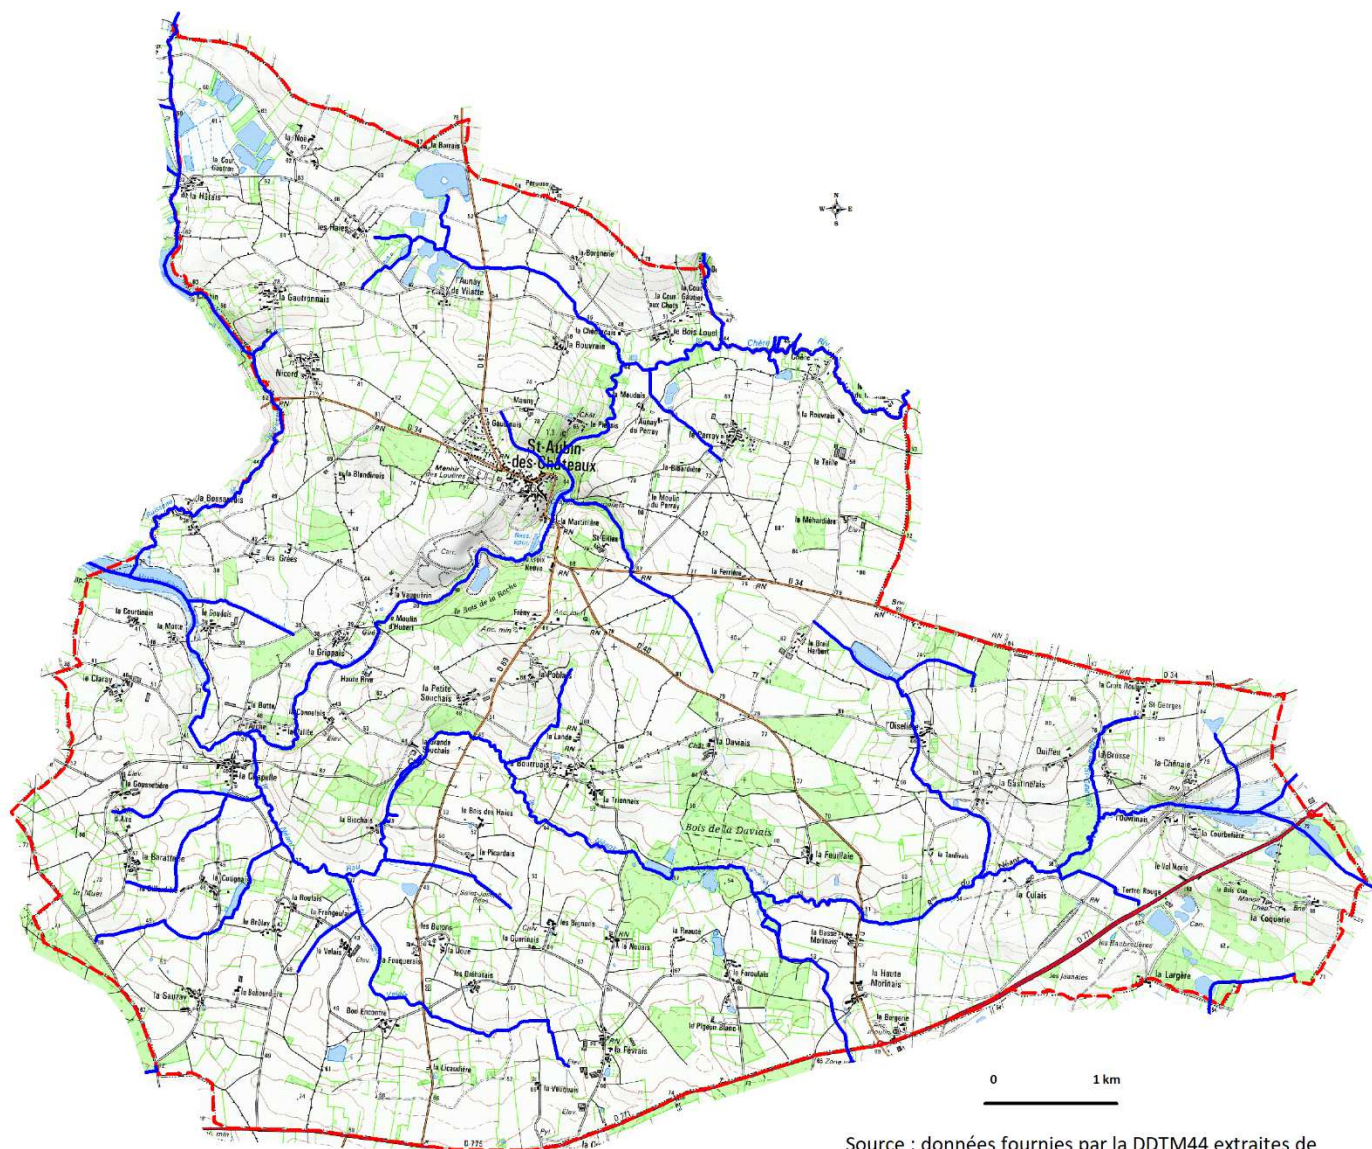

Département de Loire-Atlantique

Commune de Saint-Aubin des Châteaux

Saint-Aubin-des-Châteaux : Les cours d'eau

Source : données fournies par la DDTM44 extraites de
La Carte Unique des Cours d'Eau