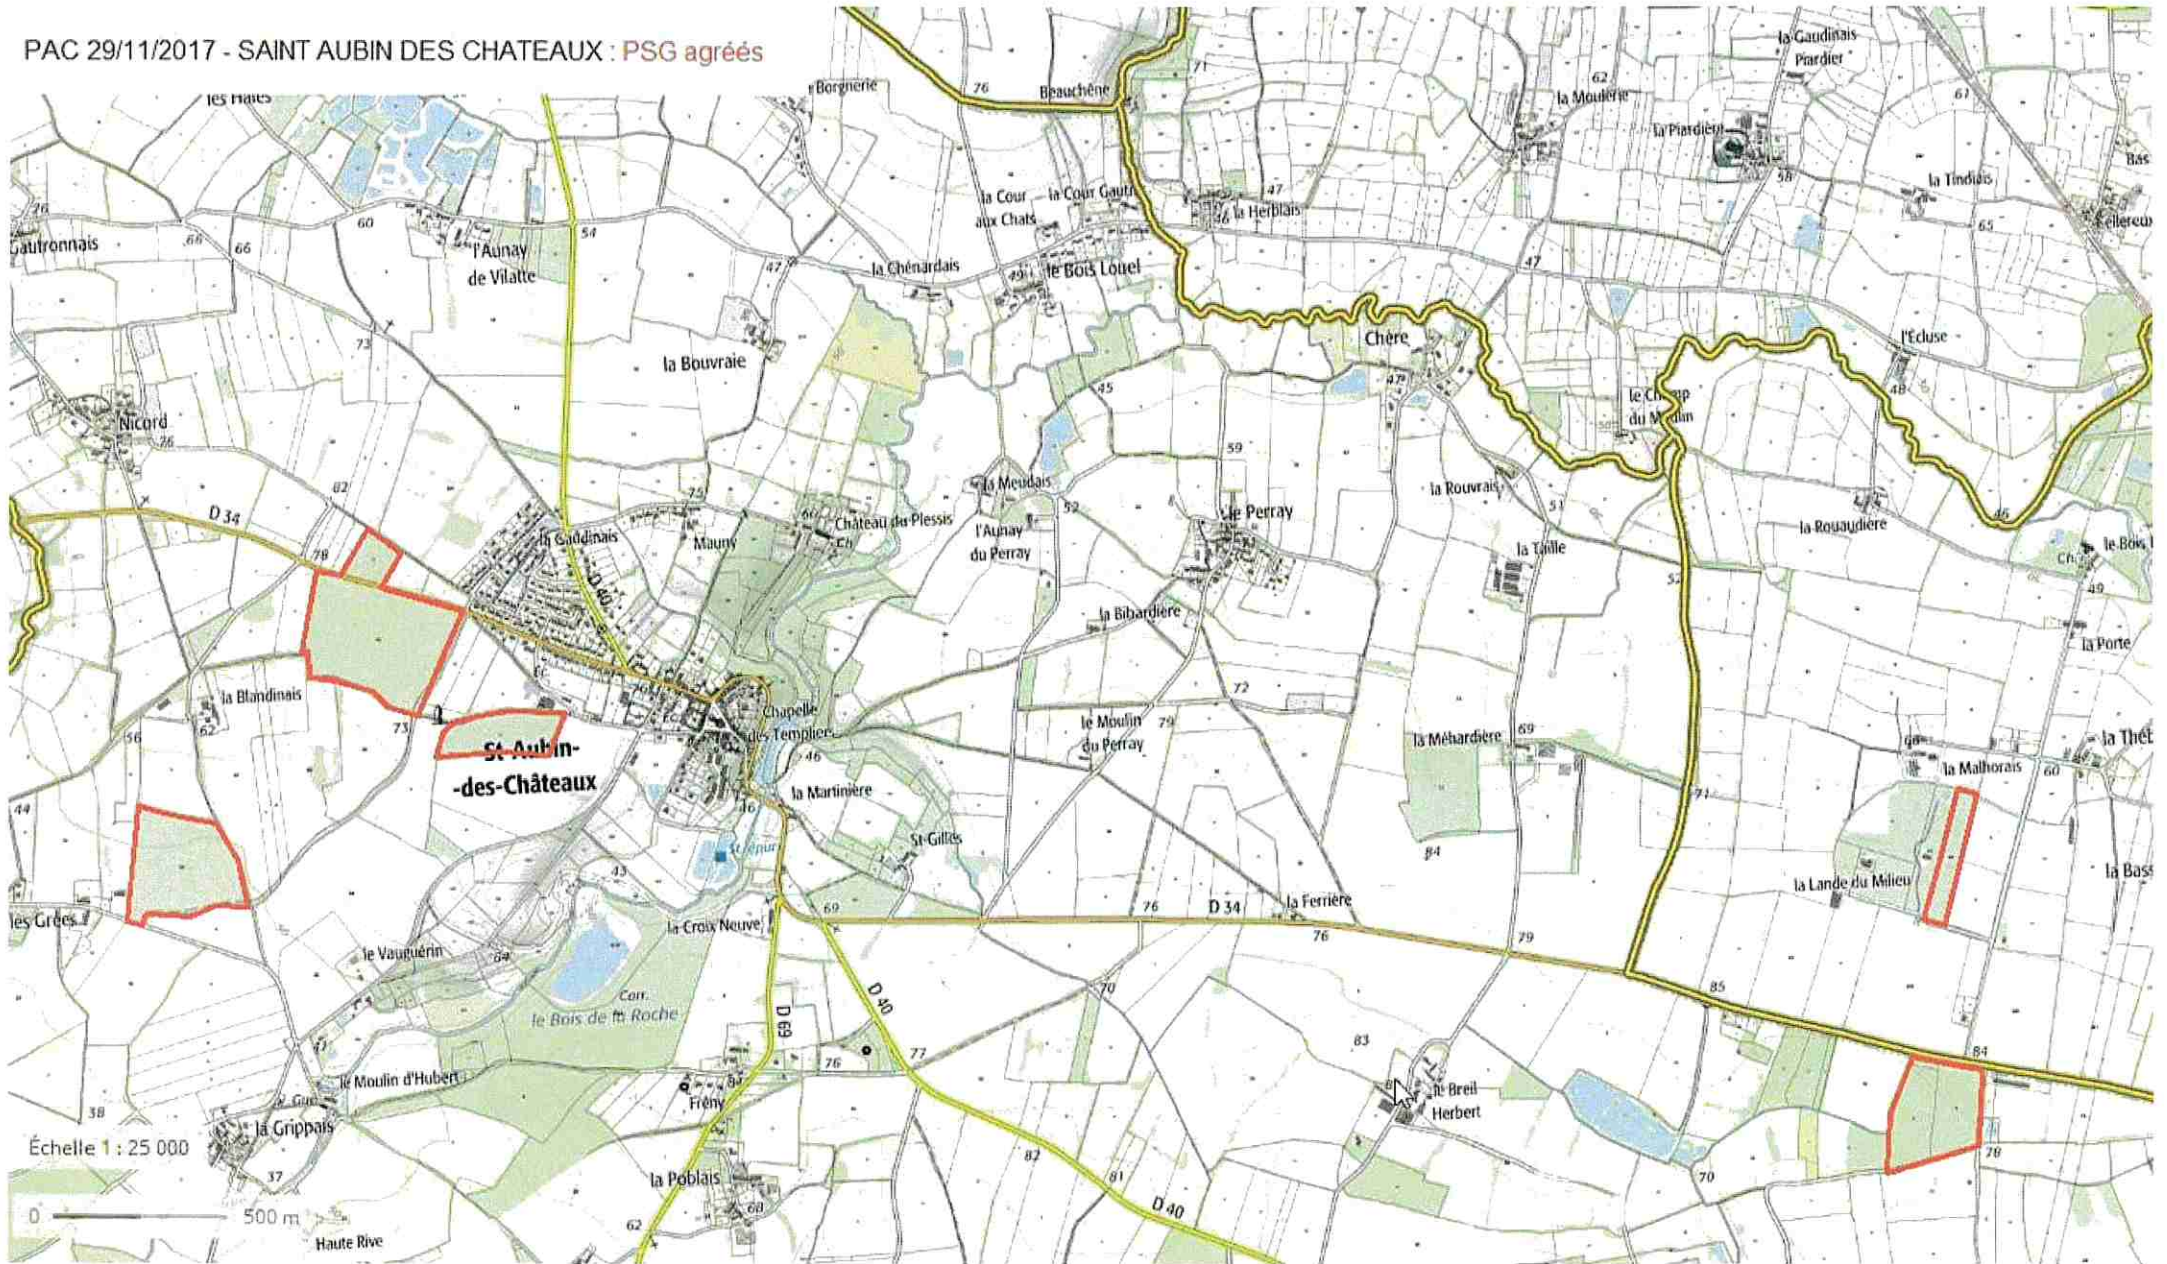

PAC 29/11/2017 - SAINT AUBIN DES CHATEAUX : PSG agréés

PAC 29/11/2017 - SAINT AUBIN DES CHATEAUX : PSG agréés

PAC 29/11/2017 - SAINT AUBIN DES CHATEAUX : PSG agréés

Échelle 1 : 25 000

0 500 m