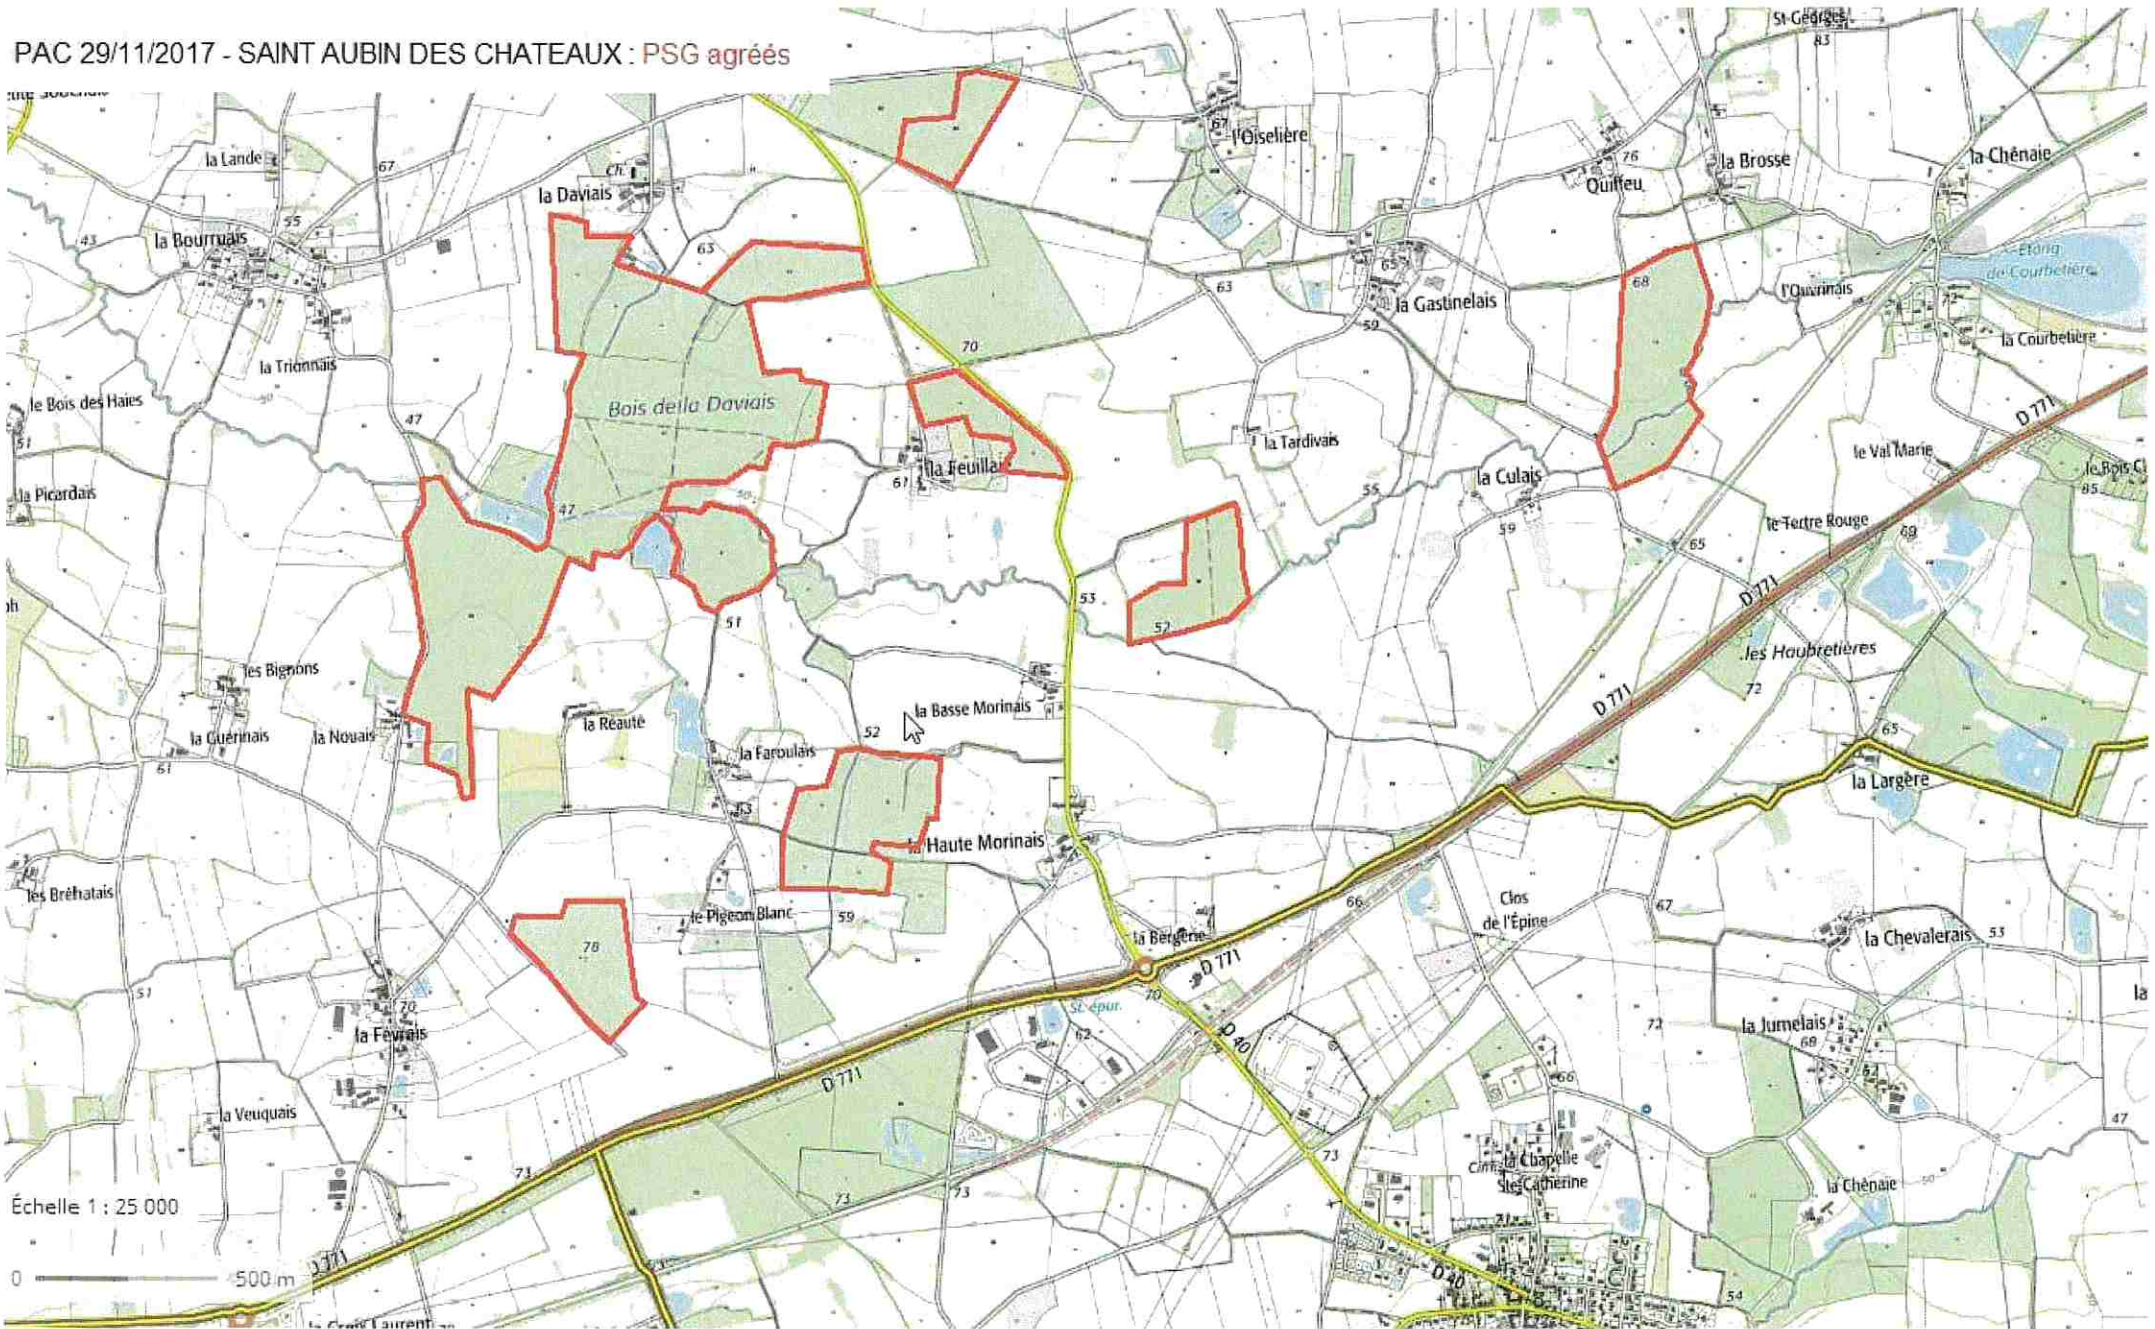

PAC 29/11/2017 - SAINT AUBIN DES CHATEAUX : PSG agréés

PAC 29/11/2017 - SAINT AUBIN DES CHATEAUX : PSG agréés

PAC 29/11/2017 - SAINT AUBIN DES CHATEAUX : PSG agréés

Échelle 1 : 25 000

0 500 m