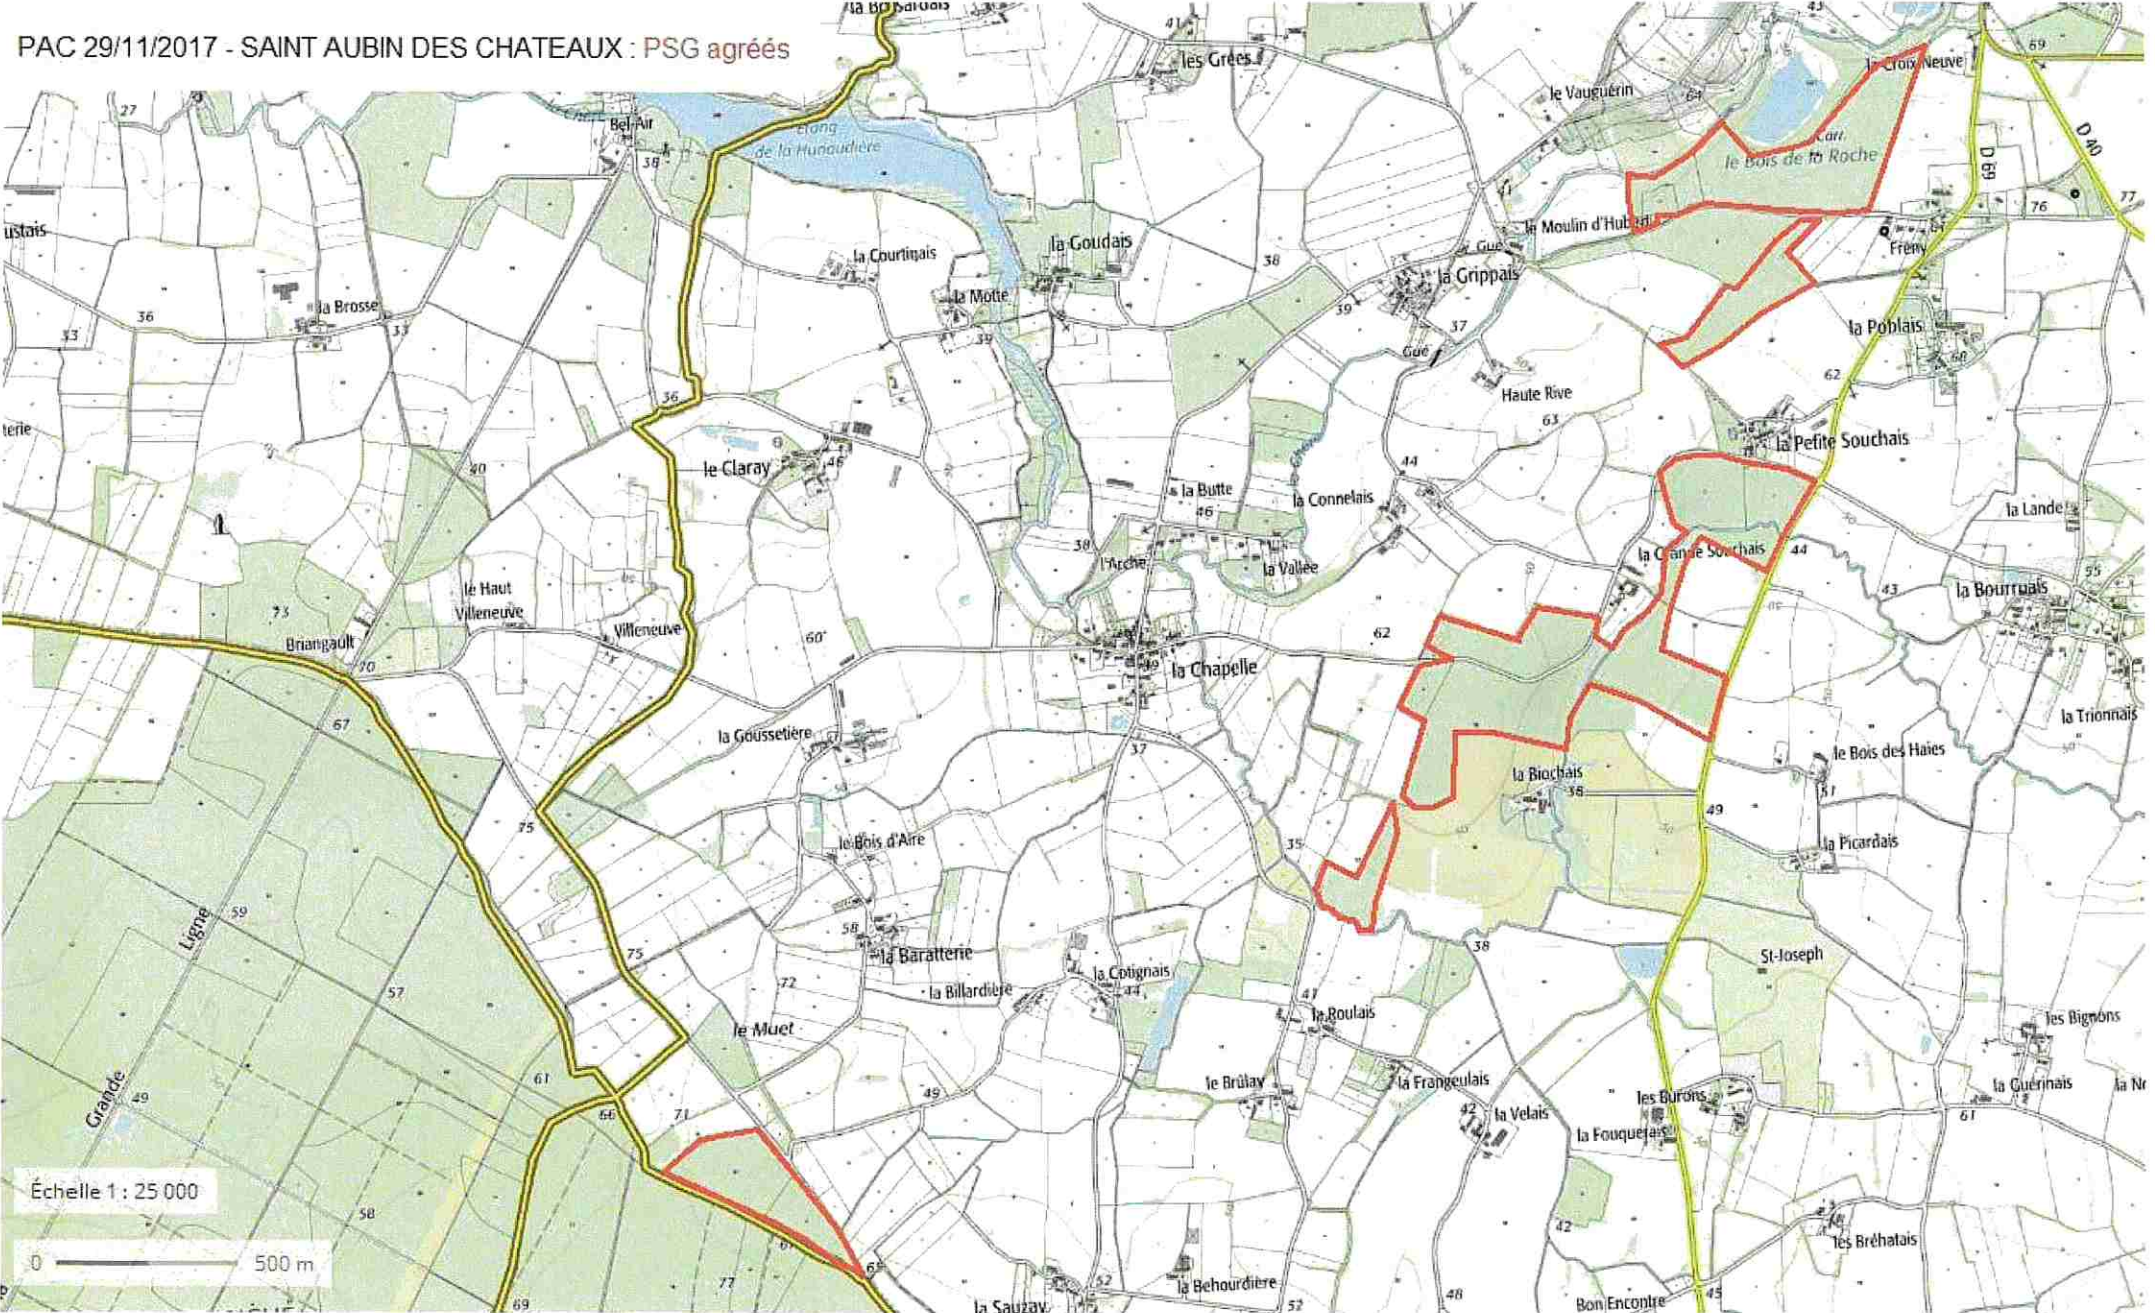

PAC 29/11/2017 - SAINT AUBIN DES CHATEAUX : PSG agréés

PAC 29/11/2017 - SAINT AUBIN DES CHATEAUX : PSG agréés

PAC 29/11/2017 - SAINT AUBIN DES CHATEAUX : PSG agréés

Échelle 1 : 25 000

0 500 m